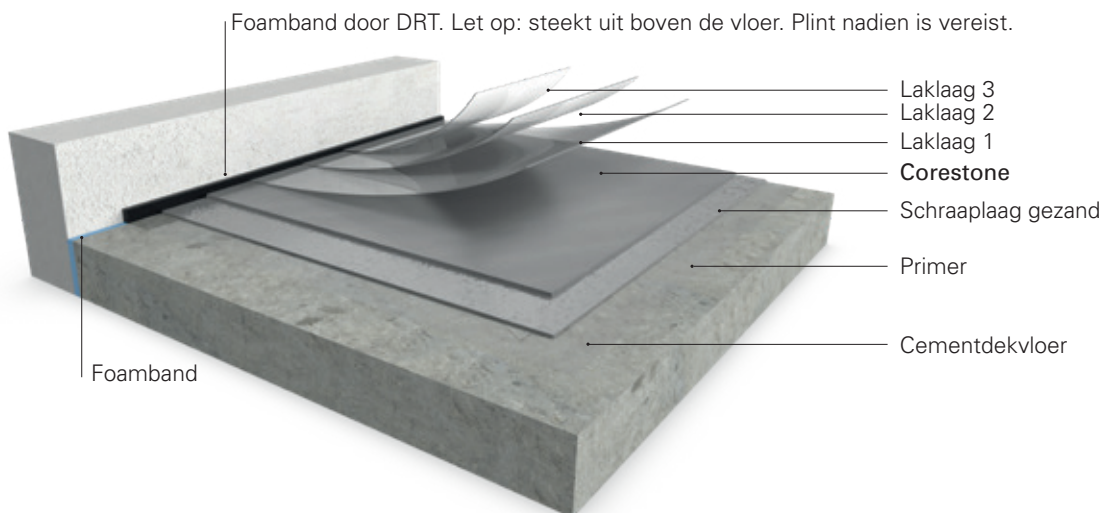

Renovatie:

Door het gebruik van hoogwaardige materialen is de Corestone ideaal voor zowel nieuwbouw als renovatie en kan vrijwel over elke bestaande vloer worden gesmeerd met minimaal hoogteverlies. Hierdoor hoeven deuren en deurposten niet te worden aangepast en is er nauwelijks of geen sloopwerk aan de oude vloer. Zelfs de oude vloerverwarming onder plavuizen kan blijven liggen, maar het is ook mogelijk om nieuwe vloerverwarming toe te passen.

Toepassingsgebieden:

Privé: woonkamer, keuken, slaapkamer, toilet en badkamer. Professioneel: winkels, kantoren, horeca, scholen en zorginstellingen.

Onderhoud:

Zeer onderhoudsvriendelijk, normaal onderhoud zoals stofzuigen, stofwissen en dweilen. Er zijn geen vervelende naden of voegen. Het wordt aangeraden om met een zachte borstel te stofzuigen en bescherming te plaatsen onder stoelen en banken om krassen te voorkomen.

Kleuren:

Verkrijgbaar volgens standaard-kleuren van DRT Vloeren. Van licht- tot donkergrijs en verschillende zandtinten

Glansgraad:

Zijdemat

Vloerdikte:

2-3 mm

Aantal benodigde werkdagen:

5 dagen, daarna na 24 uur begaanbaar en na 2 dagen volledig uitgehard

Opbouw Corestone