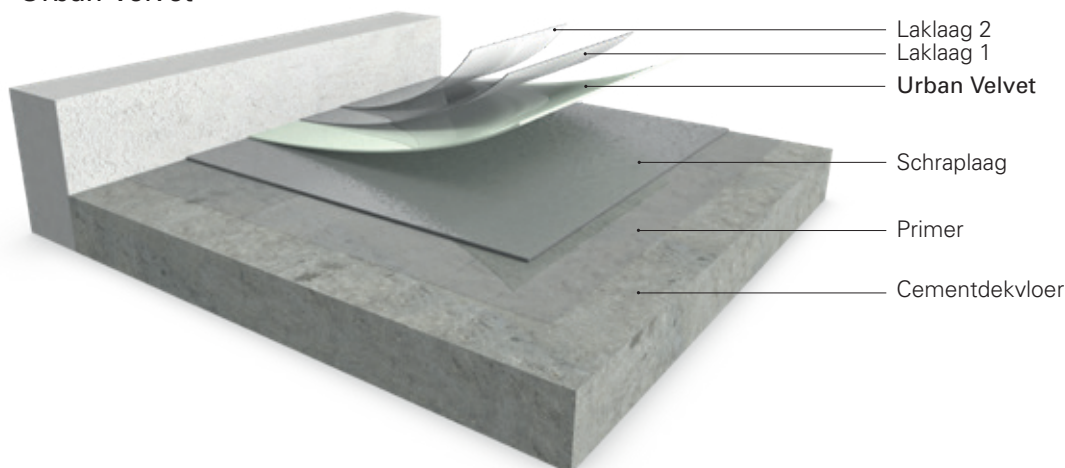

Eigenschappen:

De Urban Velvet gietvloer is naadloos, vloeistofdicht en tot op zekere hoogte chemisch

resistent. Hierdoor is de vloer zeer onderhoudsvriendelijk, hygiënisch en ideaal voor mensen met een allergie. Daarnaast is de vloer slijtvast en flexibel waardoor de vloer een leven lang meegaat. Het flexibele karakter zorgt voor optimaal gebruiksgemak en vermindering van contactgeluid. De Urban Velvet Plus is bovendien UV-stabiel en daardoor gegarandeerd kleurvast.

Doordat u zelf de kleur kunt bepalen, bent u in staat om elke ruimte te voorzien van een unieke en sfeervolle uitstraling.

Toepassingsgebieden:

Privé: Woonkamer, keuken, slaapkamer, badkamer en toilet.

Professioneel: Winkels, kantoren, showrooms, horeca en zorginstellingen.

Onderhoud:

Zeer onderhoudsvriendelijk, normaal onderhoud zoals stofzuigen, stofwissen en dweilen maar zonder vervelende naden en voegen. Het wordt aangeraden om met een zachte borstel te stofzuigen en bescherming te plaatsen onder stoelen en banken om krassen te voorkomen.

Kleuren:

Verkrijgbaar in vrijwel elke RAL en/of NCS kleur. De gietvloer is zowel in uni-kleur als duo-kleuren (voor een gevlamd effect) verkrijgbaar.

Glansgraad:

Zijdemat

Vloerdikte:

2-3 mm

Aantal benodigde werkdagen:

3-4 dagen, daarna na 24 uur begaanbaar en na 2 dagen volledig uitgehard.

Urban Velvet